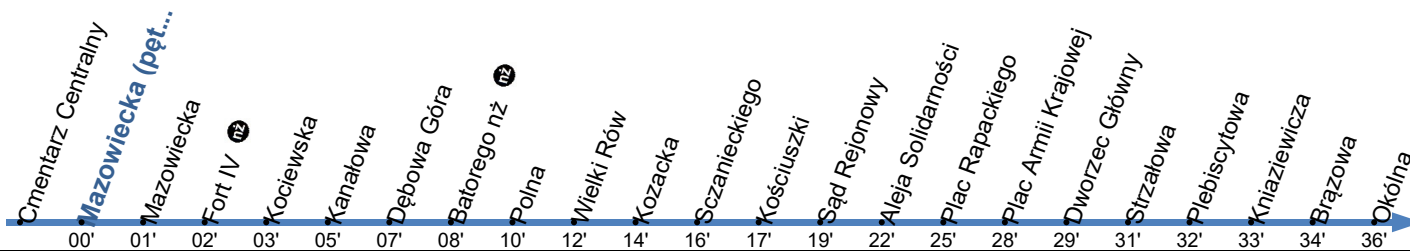

14

Przystanek: **MAZOWIECKA (pętla) 01**

Ważny od: 01.05.2024

Kierunek: OKÓLNA

Numer przystanku: 47701

Trasa: CMENTARZ CENTRALNY - Celnicza - Mazowiecka - Mleczna - Polna - Grudziądzka - Warneńczyka - Aleja Solidarności - Aleja Jana Pawła II - Kujawska - Łódzka - Hallera - Książewicza - Okólna -> OKÓLNA

Czas przejazdu/travel time/Reisezeit

Poniedziałek - Piątek

Godziny	5	6	7	8	9	10	11	12	13	14	15	16	17	18	19	20	21	22
Minuty	12 39	03^K 32	02^K 32	03 30 56	41	26	11 56	41	26^K 55	25^K 55	25 55	25 55	25	00^a 45^a	28^a	13^a 42^a	40^d	06^{aK}

Sobota, Niedziela i Święta

Godziny	5	6	7	8	9	10	11	12	13	14	15	16	17	18	19	20	21	22
Minuty	14	03 44	29	14 59	44	29	14	00 46	29	14^K	04 44	29	14	00^a 45^a	28^a	13^a 42^a	40^d	06^{aK}

a - nie kursuje 24.12

d - nie kursuje 24.12 i 31.12

K - kurs wykonywany przez przystanek Kociewska

W dzień roboczy przypadający między dniami wolnymi (np. piątek po Bożym Ciele i 2.05) obowiązuje sobotni rozkład jazdy.

**MIASTO
TORUŃ**

Gmina Miasta Toruń
ul. Wały Gen. Sikorskiego 8
tel.: 56 611 83 34

MZK w Toruniu Sp. z o.o.

Dyspozytor tramwajowy: 56 655 53 36

Dyspozytor autobusowy: 56 652 83 20